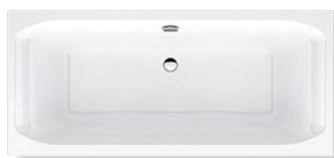

DIANA Aktiv Seifenkorb
verchromt,
(MB601513500) 17,00 €

DIANA Aktiv Handtuchhalter
verchromt,
(MB601300500) 33,30 €

DIANA Aktiv Badetuchhalter
verchromt,
600 mm, (MB601402500) 38,60 €
800 mm, (MB601403500) 44,- €
1000 mm, (MB601404500) 49,50 €

DIANA Aktiv Wannengriff
verchromt,
300 mm, (MB601422500) 33,70 €

DIANA Plus Acryl-Einbauwanne
weiß, 1600 x 750 mm, (MB204001001) 259,60 €
weiß, 1700 x 750 mm, (MB204002001) 247,30 €

DIANA Plus Acryl-Duo-Einbauwanne
weiß, 1800 x 800 mm, (MB204014001) 340,10 €
weiß, 1900 x 900 mm, (MB204016001) 446,10 €